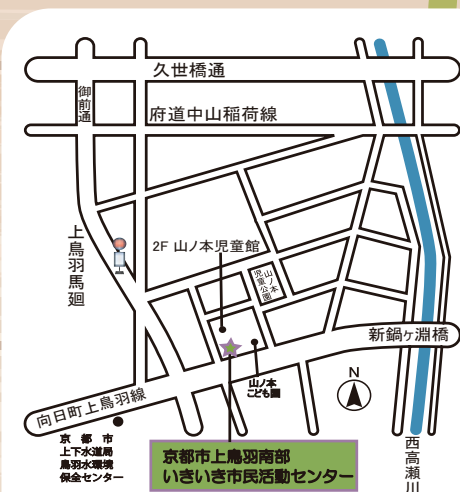

1回1作品の完成を目指します。作品完成後、作品のねらいや意図を発表します。

講師 音楽療法士・芸術療法士 坂下正幸氏

主催 京都市上鳥羽南部いきいき市民活動センター (指定管理者：(株)丸起)

問合せ・申込み

京都市上鳥羽南部いきいき市民活動センター

〒601-8176 京都市南区上鳥羽山ノ本町 332 番地

◇☎/075-672-3521 ◇Fax/075-662-0920

◇mail/kamitobananbu@gmail.com

開館時間 午前10時～午後9時 (日曜日は午後5時まで)

※毎週火曜日、年末年始は休館

当センターには駐車場がありません。御来場の際は、市バス等公共交通機関をご利用ください。

京都市印刷物第 054180 号 発行 京都市文化市民局地域自治推進室 令和5年5月

※新型コロナウイルス感染症の状況により、中止又は変更になる場合がありますので、あらかじめ御了承ください。

令和5年度 年間活動予定日	
終了	10/22
5/28	11/26
6/25	12/24
7/23	1/28
8/27	2/25
9/24	3/24

※講師の都合等により変更する場合があります。

facebook

ホームページ

アクセス：市バス「上鳥羽馬廻」

- ・(特18系統：九条大宮→吉祥院池田町→馬廻)
- ・(43系統：西大路九条→吉祥院池田町→馬廻)