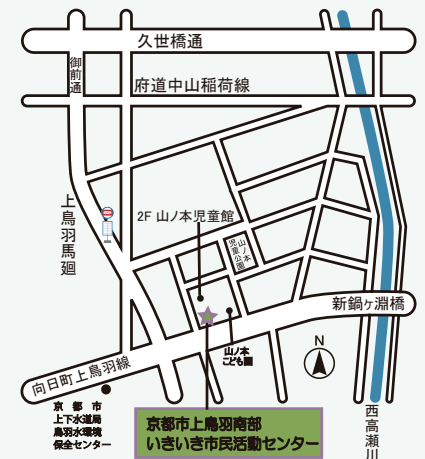

共催 京都市山ノ本児童館・上鳥羽末広会・女性会

問合せ・申込み

京都市上鳥羽南部いきいき市民活動センター

〒601-8176 京都市南区上鳥羽山ノ本町332番地

◇☎/075-672-3521 ◇Fax/075-662-0920

◇mail/kamitobananbu@gmail.com

開館時間 午前10時～午後9時(日曜日は午後5時まで) ※毎週火曜日・年末年始は休館

当センターには駐車場がありません。御来場の際は、市バス等公共交通機関をご利用ください。

京都市印刷物第044767号 発行 京都市文化市民局地域自治推進室 令和5年1月

※新型コロナウイルス感染症の状況により、中止又は変更になる場合がありますので、あらかじめ御了承ください。

facebook

ホームページ

京都市  
CITY OF KYOTO

断ち切ろう、コロナ差別。

市民活動を盛り上げるの応援！

断ち切ろう、コロナ差別。  
あなたも、私も、不安は同じ。  
思いやりを大切に、みんなで乗り越えましょう。

新型コロナウイルス感染防止対策

・マスク着用・入館時の検温・3密の回避に御協力ください。

アクセス：市バス「上鳥羽馬廻」  
・(特18系統：九条大宮→吉祥院池田町→馬廻)  
・(43系統：西大路九条→吉祥院池田町→馬廻)